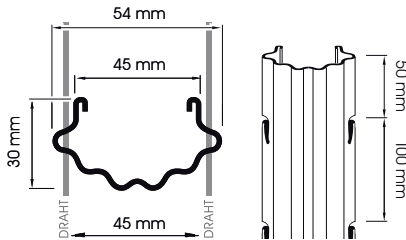

VINOFORM Robust mit innenliegenden Haken – IH

Typ A

MATERIALSTÄRKE
1,2 MM | 1,5 MM

EINHEIT
1 BUND ZU 50 STANGEN

Typ B

MATERIALSTÄRKE
1,5 MM | 1,8 MM

EINHEIT
1 BUND ZU 50 STANGEN

Typ C

MATERIALSTÄRKE
1,5 MM

EINHEIT
1 BUND ZU 50 STANGEN

VINOFORM Robust mit aussenliegenden Haken – AH

35/50 – Typ A-K7

MATERIALSTÄRKE
1,5 MM | 1,8 MM

EINHEIT
1 BUND ZU 50 STANGEN

35/50 – Typ B-K12

MATERIALSTÄRKE
1,5 MM | 1,8 MM

EINHEIT
1 BUND ZU 50 STANGEN

35/50 – Typ C-K10

MATERIALSTÄRKE
1,5 MM | 1,8 MM

EINHEIT
1 BUND ZU 50 STANGEN

40/50 – Typ D-K10

MATERIALSTÄRKE
1,5 MM

EINHEIT
1 BUND ZU 50 STANGEN

VINOFORM Palo Endpfähle

Typ A standard PS

MATERIALSTÄRKE

2 MM

KG/U	LÄNGE
3,7 KG	1,8 M
4,1 KG	2,0 M
4,5 KG	2,2 M
4,9 KG	2,4 M

EINHEIT

1 BUND ZU 50 STANGEN

Typ B forte PF

MATERIALSTÄRKE