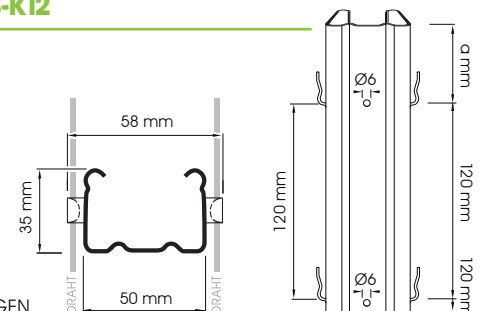

VINOFORM Robust mit innenliegenden Haken – IH

Typ A

MATERIALSTÄRKE
1,2 MM | 1,5 MM

EINHEIT
1 BUND ZU 50 STANGEN

Typ B

MATERIALSTÄRKE
1,5 MM | 1,8 MM

EINHEIT
1 BUND ZU 50 STANGEN

Typ C

MATERIALSTÄRKE
1,5 MM

EINHEIT
1 BUND ZU 50 STANGEN

VINOFORM Robust mit aussenliegenden Haken – AH

35/50 – Typ A-K7

MATERIALSTÄRKE
1,5 MM | 1,8 MM

EINHEIT
1 BUND ZU 50 STANGEN

35/50 – Typ B-K12

MATERIALSTÄRKE
1,5 MM | 1,8 MM

EINHEIT
1 BUND ZU 50 STANGEN

35/50 – Typ C-K10

MATERIALSTÄRKE
1,5 MM | 1,8 MM

EINHEIT
1 BUND ZU 50 STANGEN

40/50 – Typ D-K10

MATERIALSTÄRKE
1,5 MM

EINHEIT
1 BUND ZU 50 STANGEN

VINOFORM Palo Endpfähle

Typ A standard PS

MATERIALSTÄRKE

2 MM

KG/U	LÄNGE
3,7 KG	1,8 M
4,1 KG	2,0 M
4,5 KG	2,2 M
4,9 KG	2,4 M

EINHEIT

1 BUND ZU 50 STANGEN

Typ B forte PF

MATERIALSTÄRKE