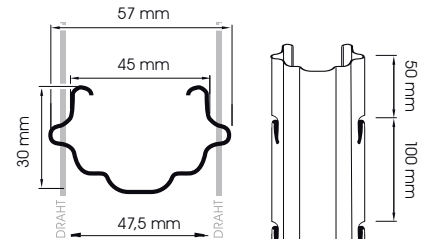

VINOFORM Robust mit innenliegenden Haken – IH

Typ A

MATERIALSTÄRKE
1,2 MM | 1,5 MM

EINHEIT
1 BUND ZU 50 STANGEN

Typ B

MATERIALSTÄRKE
1,5 MM | 1,8 MM

EINHEIT
1 BUND ZU 50 STANGEN

Typ C

MATERIALSTÄRKE
1,5 MM

EINHEIT
1 BUND ZU 50 STANGEN

VINOFORM Robust mit aussenliegenden Haken – AH

35/50 – Typ A-K7

MATERIALSTÄRKE
1,5 MM | 1,8 MM

EINHEIT
1 BUND ZU 50 STANGEN

35/50 – Typ B-K12

MATERIALSTÄRKE
1,5 MM | 1,8 MM

EINHEIT
1 BUND ZU 50 STANGEN

35/50 – Typ C-K10

MATERIALSTÄRKE
1,5 MM | 1,8 MM

EINHEIT
1 BUND ZU 50 STANGEN

40/50 – Typ D-K10

MATERIALSTÄRKE
1,5 MM

EINHEIT
1 BUND ZU 50 STANGEN

VINOFORM Palo Endpfähle

EINHEIT

1 BUND ZU 50 STANGEN

VINOFORM Pflanzenstäbe

PICCOLO

X IN MM	LÄNGE
0,7 0,8 2	1,5 M
0,7 0,8 2	1,6 M
0,7 0,8 2	1,7 M
0,7 0,8 2	1,8 M
0,7 0,8 2	1,9 M
0,7 0,8 2	2,0 M
0,8 2	2,2 M
0,8 2	2,4 M
0,8 2	2,5 M
2	2,8 M
2	3,0 M