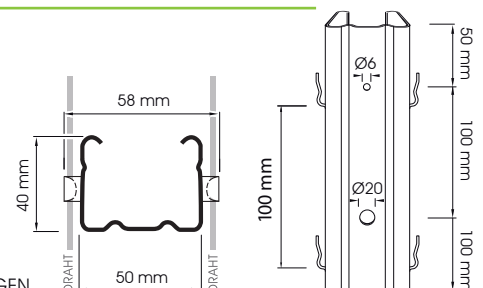

EINHEIT
1 BUND ZU 50 STANGEN

35/50 – Typ C-K10

MATERIALSTÄRKE
1,5 MM | 1,8 MM

EINHEIT
1 BUND ZU 50 STANGEN

40/50 – Typ D-K10

MATERIALSTÄRKE
1,5 MM

EINHEIT
1 BUND ZU 50 STANGEN

VINOFORM Palo Endpfähle

Typ A standard PS

MATERIALSTÄRKE

2 MM

KG/U	LÄNGE
3,7 KG	1,8 M
4,1 KG	2,0 M
4,5 KG	2,2 M
4,9 KG	2,4 M

EINHEIT

1 BUND ZU 50 STANGEN

Typ B forte PF

MATERIALSTÄRKE

2 MM

KG/U	LÄNGE
5,1 KG	2,0 M
5,6 KG	2,2 M
6,2 KG	2,4 M
6,4 KG	2,5 M
6,9 KG	2,7 M

EINHEIT

1 BUND ZU 50 STANGEN

Typ C megastark MF

MATERIALSTÄRKE

2,5 MM

KG/U	LÄNGE
6,9 KG	2,0 M
7,6 KG	2,2 M
8,3 KG	2,4 M
8,6 KG	2,5 M
9,3 KG	2,7 M
9,6 KG	2,8 M
10,3 KG	3,0 M

EINHEIT

1 BUND ZU 50 STANGEN

VINOFORM Pflanzenstäbe

PICCOLO

X IN MM	LÄNGE
0,7 0,8 2	1,5 M
0,7 0,8 2	1,6 M
0,7 0,8 2	1,7 M
0,7 0,8 2	1,8 M
0,7 0,8 2	1,9 M
0,7 0,8 2	2,0 M
0,8 2	2,2 M
0,8 2	2,4 M
0,8 2	2,5 M
2	2,8 M
2	3,0 M