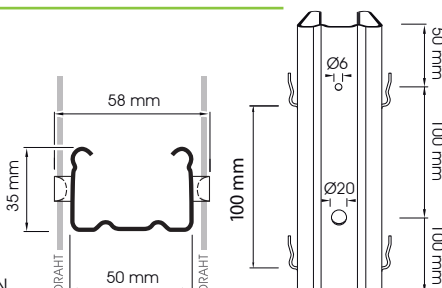

VINOFORM Robust mit innenliegenden Haken – IH

Typ A

MATERIALSTÄRKE
1,2 MM | 1,5 MM

EINHEIT
1 BUND ZU 50 STANGEN

Typ B

MATERIALSTÄRKE
1,5 MM | 1,8 MM

EINHEIT
1 BUND ZU 50 STANGEN

Typ C

MATERIALSTÄRKE
1,5 MM

EINHEIT
1 BUND ZU 50 STANGEN

VINOFORM Robust mit aussenliegenden Haken – AH

35/50 – Typ A-K7

MATERIALSTÄRKE
1,5 MM | 1,8 MM

EINHEIT
1 BUND ZU 50 STANGEN

35/50 – Typ B-K12

MATERIALSTÄRKE
1,5 MM | 1,8 MM

EINHEIT
1 BUND ZU 50 STANGEN

35/50 – Typ C-K10

MATERIALSTÄRKE
1,5 MM | 1,8 MM

EINHEIT
1 BUND ZU 50 STANGEN

40/50 – Typ D-K10

MATERIALSTÄRKE
1,5 MM

EINHEIT
1 BUND ZU 50 STANGEN

VINOFORM Palo Endpfähle

Typ A standard PS

MATERIALSTÄRKE

2 MM

KG/U	LÄNGE
3,7 KG	1,8 M
4,1 KG	2,0 M
4,5 KG	2,2 M
4,9 KG	2,4 M

EINHEIT

1 BUND ZU 50 STANGEN

Typ B forte PF

MATERIALSTÄRKE