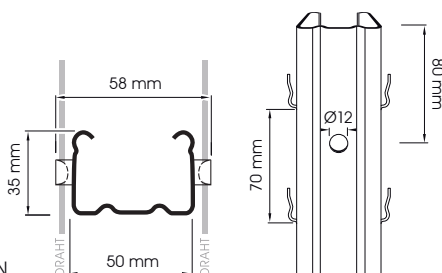

VINOFORM Robust mit innenliegenden Haken – IH

Typ A

MATERIALSTÄRKE
1,2 MM | 1,5 MM

EINHEIT
1 BUND ZU 50 STANGEN

Typ B

MATERIALSTÄRKE
1,5 MM | 1,8 MM

EINHEIT
1 BUND ZU 50 STANGEN

Typ C

MATERIALSTÄRKE
1,5 MM

EINHEIT
1 BUND ZU 50 STANGEN

VINOFORM Robust mit aussenliegenden Haken – AH

35/50 – Typ A-K7

MATERIALSTÄRKE
1,5 MM | 1,8 MM

EINHEIT
1 BUND ZU 50 STANGEN

35/50 – Typ B-K12

MATERIALSTÄRKE
1,5 MM | 1,8 MM

EINHEIT
1 BUND ZU 50 STANGEN

35/50 – Typ C-K10

MATERIALSTÄRKE
1,5 MM | 1,8 MM

EINHEIT
1 BUND ZU 50 STANGEN

40/50 – Typ D-K10

MATERIALSTÄRKE
1,5 MM

EINHEIT
1 BUND ZU 50 STANGEN

VINOFORM Palo Endpfähle

Typ A standard PS

MATERIALSTÄRKE

2 MM

KG/U	LÄNGE
3,7 KG	1,8 M
4,1 KG	2,0 M
4,5 KG	2,2 M
4,9 KG	2,4 M

EINHEIT

1 BUND ZU 50 STANGEN

Typ B forte PF

MATERIALSTÄRKE